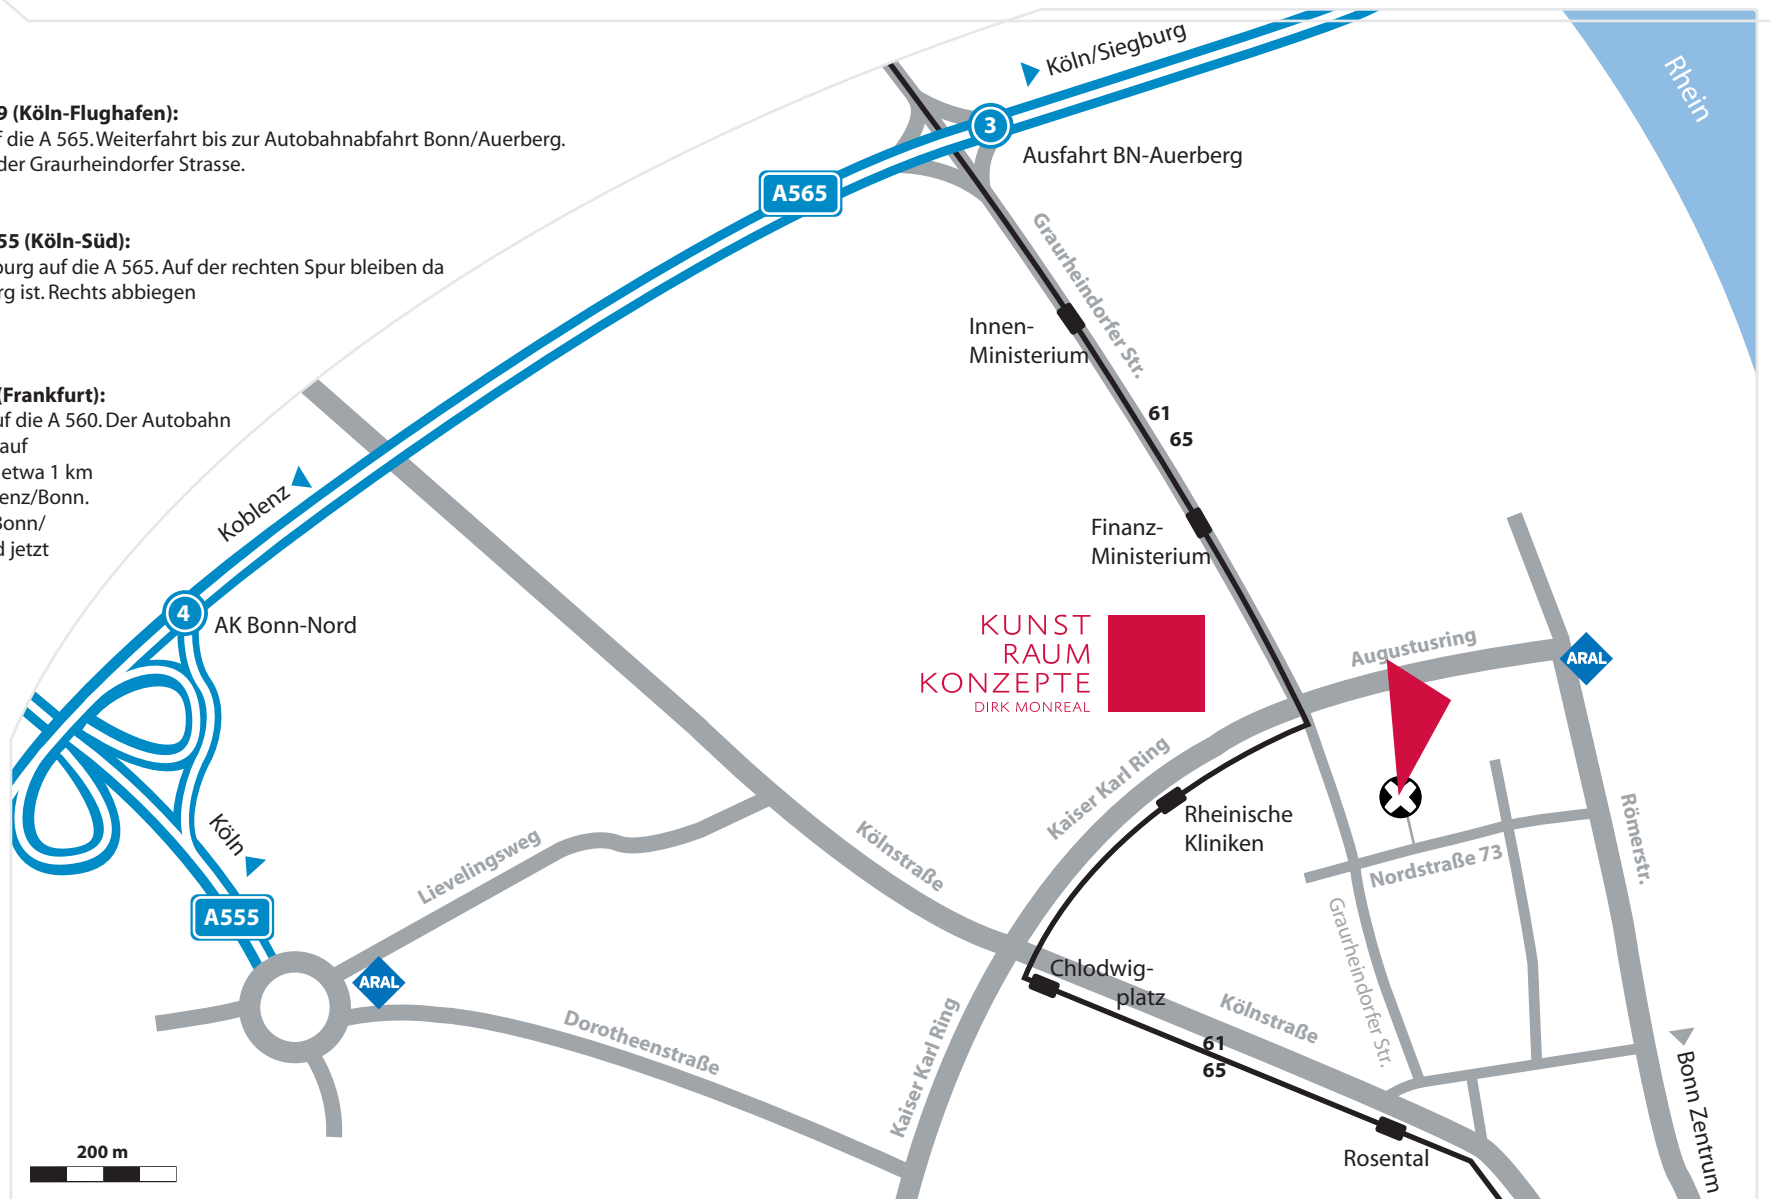

Wegbeschreibung

A59 Bei Anfahrt über die A 59 (Köln-Flughafen):

Abfahrt Koblenz/Bonn auf die A 565. Weiterfahrt bis zur Autobahnabfahrt Bonn/Auerberg. Bitte links abbiegen. Sie sind jetzt auf der Graurheindorfer Strasse.
Weiter siehe unten

A555 Bei Anfahrt über die A 555 (Köln-Süd):

Abfahrt Bonn-Beuel/Siegburg auf die A 565. Auf der rechten Spur bleiben da diese schon die Abfahrt Bonn-Auerberg ist. Rechts abbiegen auf die Graurheindorfer Strasse.
Weiter siehe unten

A3 Bei Anfahrt über die A3 (Frankfurt):

Abfahrt Bonn/Siegburg auf die A 560. Der Autobahn A560 bis zum Ende folgen und weiter auf der A 59 Richtung Königswinter. Nach etwa 1 km abbiegen auf die A 565 Richtung Koblenz/Bonn. Weiterfahrt bis zur Autobahnabfahrt Bonn/Auerberg. Bitte links abbiegen. Sie sind jetzt auf der Graurheindorfer Strasse.
Weiter siehe unten

A61 Bei Anfahrt über die A 61 (Koblenz):

Abfahrt Autobahnkreuz Meckenheim auf die A 565 Richtung Bonn bis zur Autobahn-abfahrt Bonn Auerberg. Bitte rechts abbiegen auf die Graurheindorfer Strasse.

Fahren Sie auf der Graurheindorfer Strasse noch über die 2. Kreuzung geradeaus weiter und nehmen die nächste Straße nach links: Nordstraße.
Biegen Sie auf der linken Seite nach der Apotheke in die Hausdurchfahrt ein und fahren durch zur Halle im zurückliegenden Teil des Grundstückes.
Dort befinden sich auch Parkplätze.